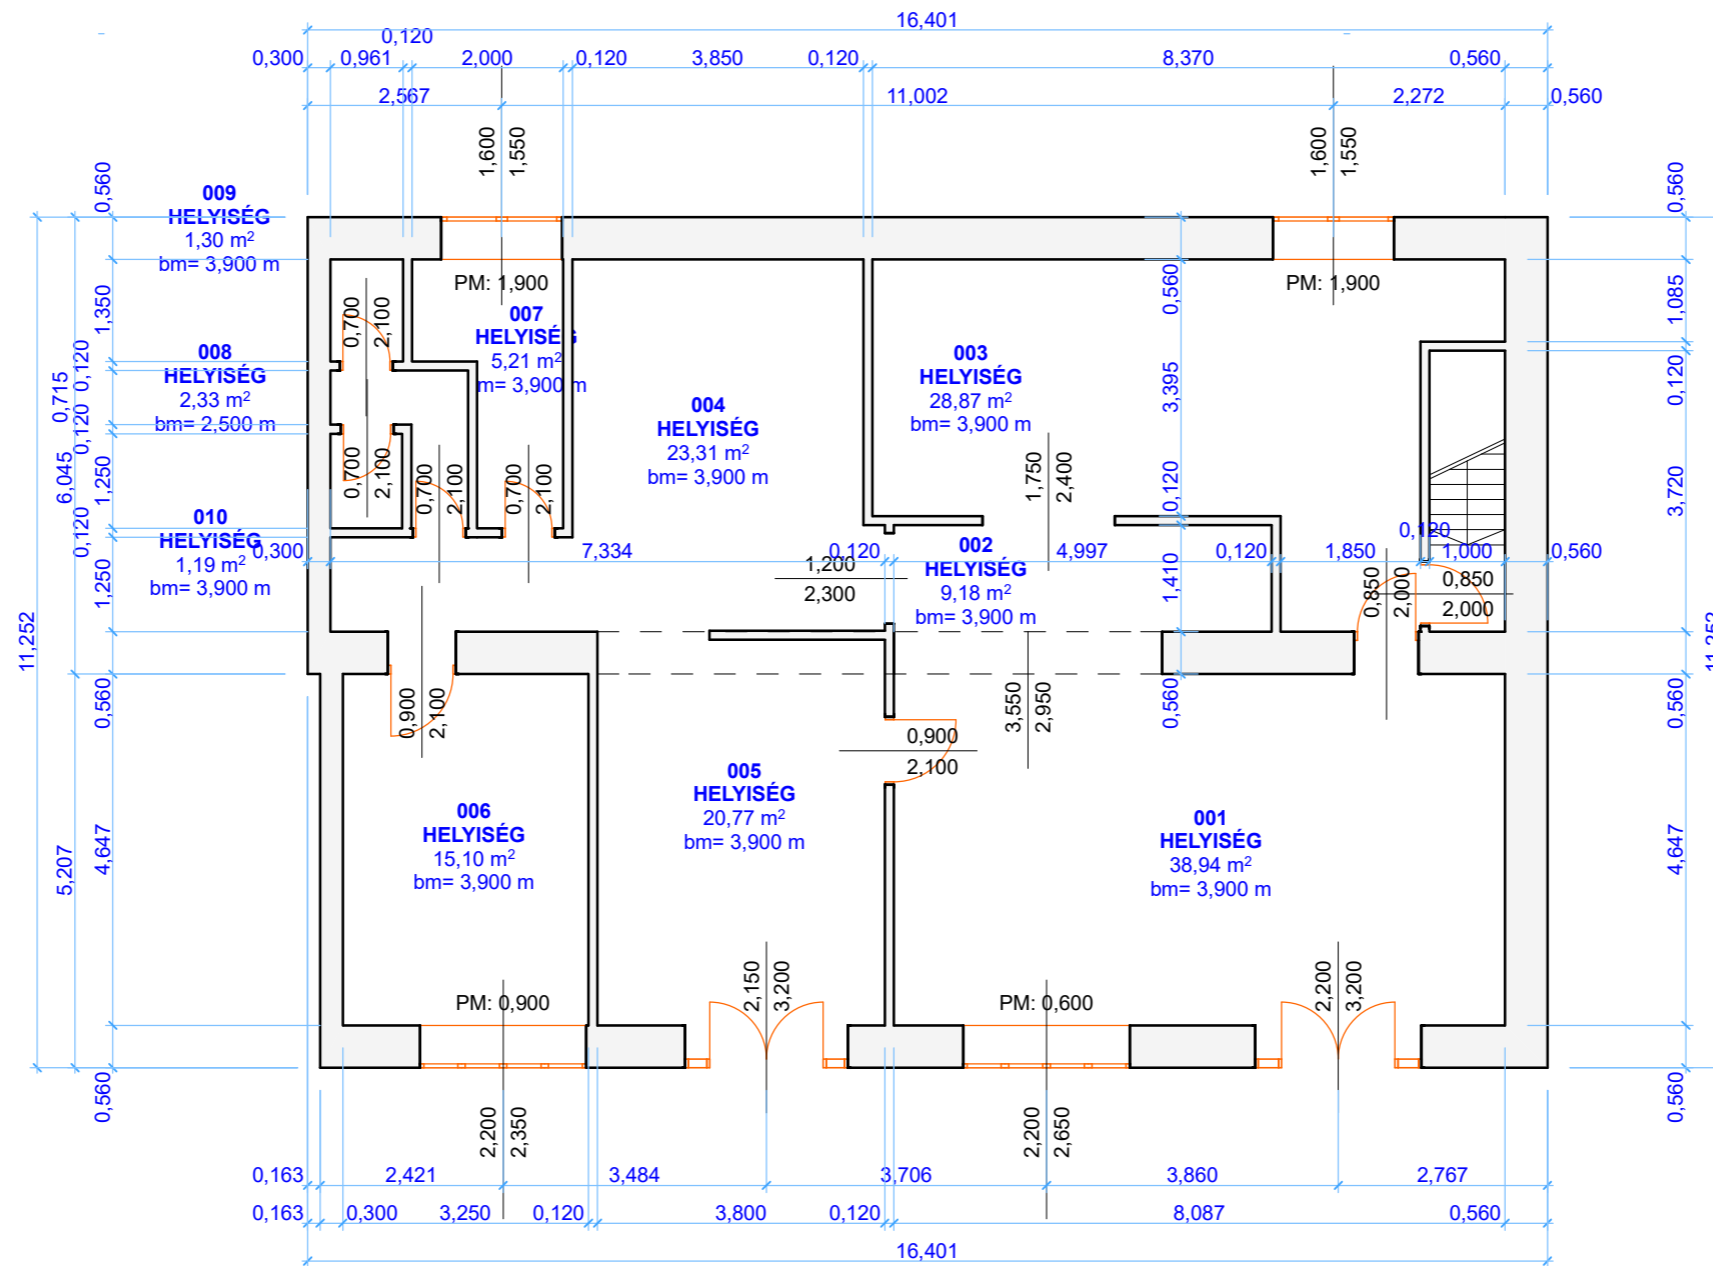

## Földszint:

## Pinceszint:

#### Földszint

001 Üzlettér I.	38,94 m <sup>2</sup>
002 Folyosó	9,18 m <sup>2</sup>
003 Hátsó helyiség I.	28,87 m <sup>2</sup>
004 Hátsó helyiség II.	23,31 m <sup>2</sup>
005 Üzlettér II.	20,77 m <sup>2</sup>
006 Iroda	15,10 m <sup>2</sup>
007 Konyha	5,21 m <sup>2</sup>
008 Vizesblokk közlekedő	2,33 m <sup>2</sup>
009 Wc	1,30 m <sup>2</sup>
010 Zuhanyzó	1,19 m <sup>2</sup>

### Rajz dátuma:

2020.06.09.