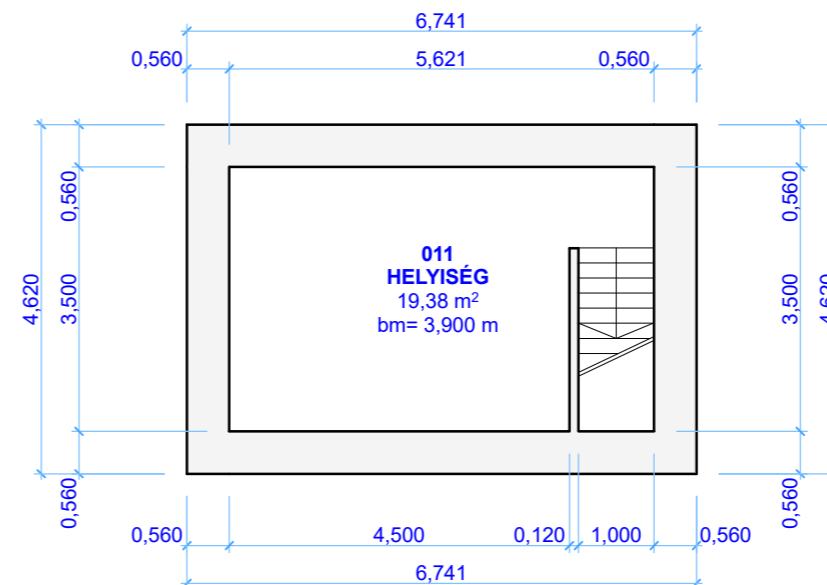

## Földszint:

## Pinceszint:

#### Földszint

001 Üzlettér I.	38,94 m <sup>2</sup>
002 Folyosó	9,18 m <sup>2</sup>
003 Hátsó helyiség I.	28,87 m <sup>2</sup>
004 Hátsó helyiség II.	23,31 m <sup>2</sup>
005 Üzlettér II.	20,77 m <sup>2</sup>
006 Iroda	15,10 m <sup>2</sup>
007 Konyha	5,21 m <sup>2</sup>
008 Vizesblokk közlekedő	2,33 m <sup>2</sup>
009 Wc	1,30 m <sup>2</sup>
010 Zuhanyzó	1,19 m <sup>2</sup>