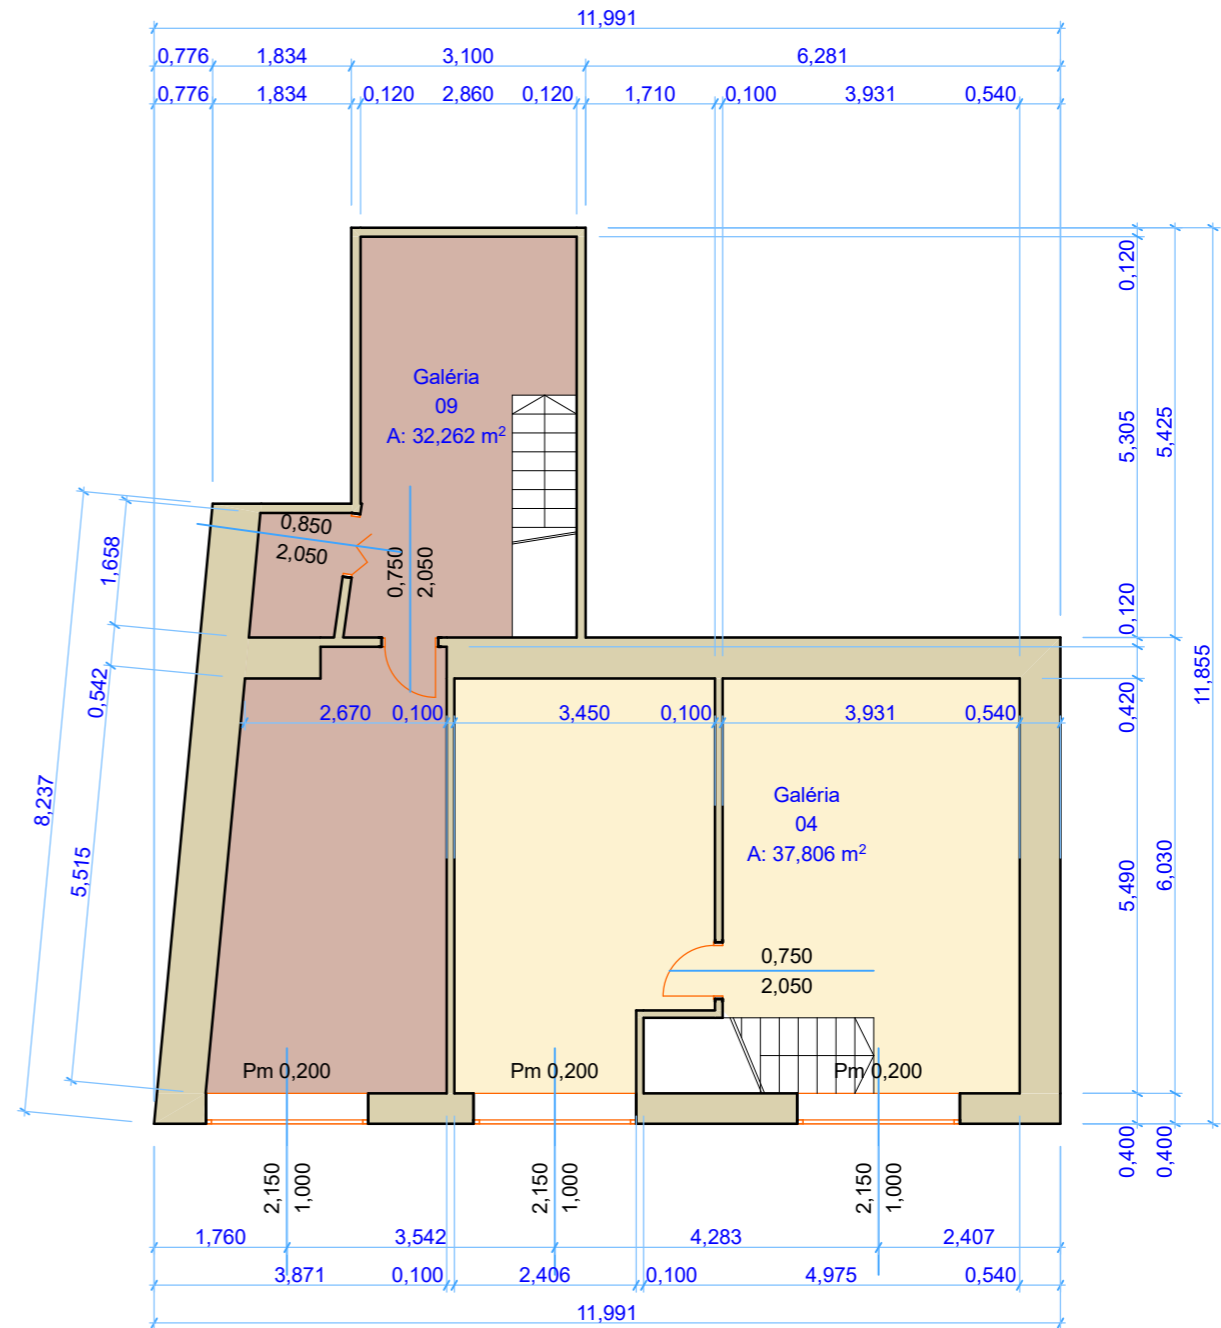

**Földszint:**

**Galéria:**

Helyiséglista:			Belmagasság:	2,85 m	Cím:
<b>Helyiségcsoport 1.:</b>			<b>Helyiségcsoport 2.:</b>		<b>1143 Budapest, Gizella út 19/B földszint 2.</b>
01 Üzlettér	41,337 m <sup>2</sup>	05 Üzlettér	9,973 m <sup>2</sup>	06 Konyha	<b>Hrsz.: 32368/0/A/68</b>
02 Közlekedő	7,432 m <sup>2</sup>			07 Hall	
03 Vizesblokk	4,187 m <sup>2</sup>			08 Mosdó	
04 Galéria	37,806 m <sup>2</sup>			09 Galéria	
					Rajzolta:
					<b>Cselényi Judit</b>
					<b>2021.05.05.</b>
					Rajz léptéke:
					<b>1:100</b>
Összesen: 90,762 m <sup>2</sup>		Összesen: 9,973 m <sup>2</sup>		Összesen: 63,095 m <sup>2</sup>	
<b>Összesen: 163,830 m<sup>2</sup></b>					