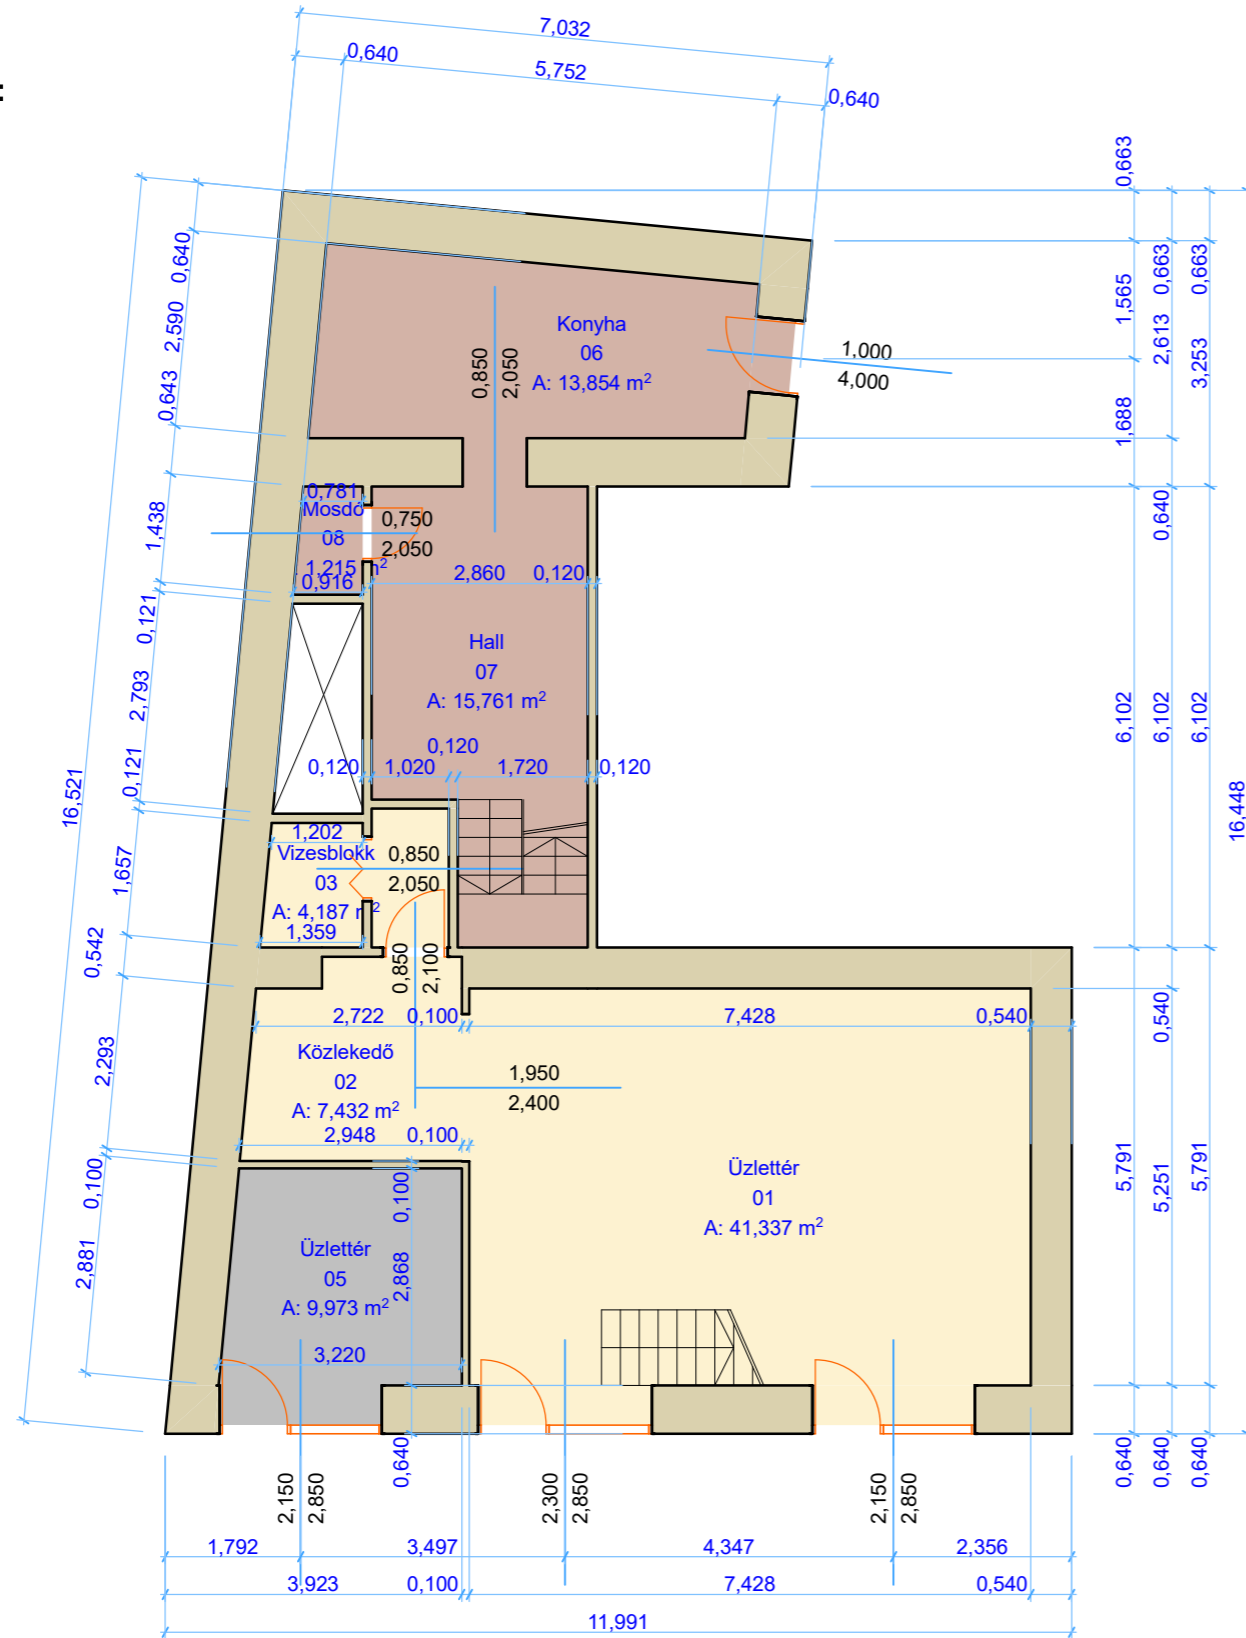

**Földszint:**

**Galéria:**

Helyiséglista:			Belmagasság:	2,85 m	Cím:
<b>Helyiségcsoport 1.:</b>			<b>Helyiségcsoport 2.:</b>		<b>1143 Budapest, Gizella út 19/B földszint 2.</b>
01 Üzlettér	41,337 m <sup>2</sup>	05 Üzlettér	9,973 m <sup>2</sup>	06 Konyha	<b>Hrsz.: 32368/0/A/68</b>
02 Közlekedő	7,432 m <sup>2</sup>			07 Hall	
03 Vizesblokk	4,187 m <sup>2</sup>			08 Mosdó	
04 Galéria	37,806 m <sup>2</sup>			09 Galéria	
					Rajzolta:
					<b>Cselényi Judit</b>
					<b>2021.05.05.</b>
					Rajz léptéke:
					<b>1:100</b>
Összesen: 90,762 m <sup>2</sup>		Összesen: 9,973 m <sup>2</sup>		Összesen: 63,095 m <sup>2</sup>	
<b>Összesen: 163,830 m<sup>2</sup></b>					