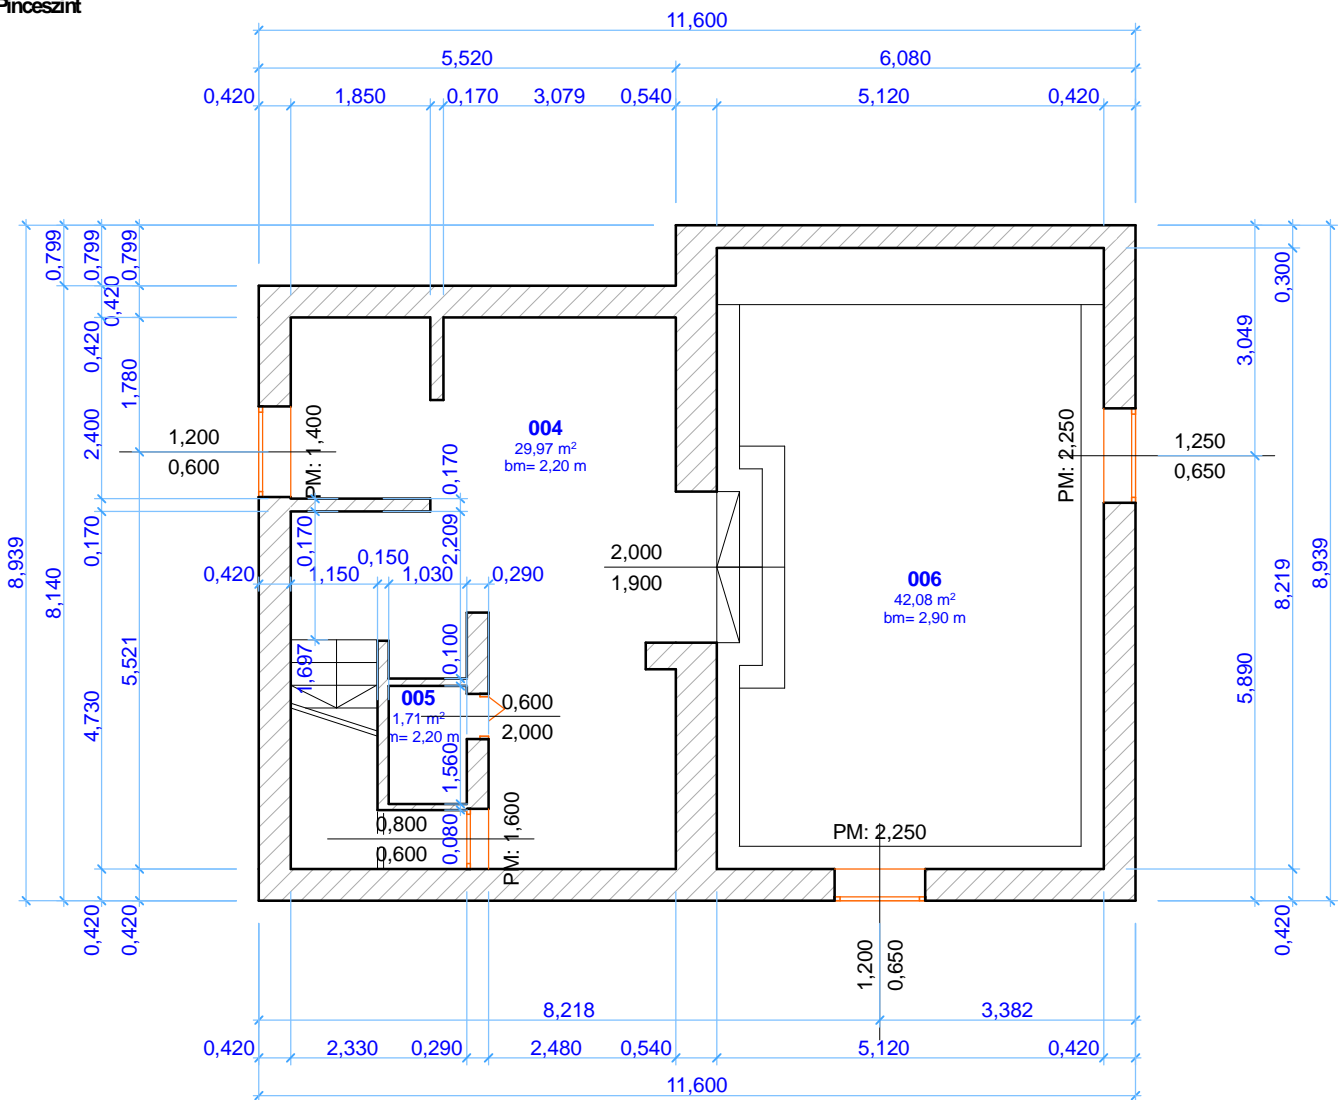

Földszint + félemelet

Pincszint

Helyiséglista

001 Lépcsó ház	8,64 m <sup>2</sup>
002 Iroda	7,51 m <sup>2</sup>
003 Vízblokk	1,99 m <sup>2</sup>
004 Pincehelyiség 1.	29,97 m <sup>2</sup>
005 Raktár	1,71 m <sup>2</sup>
006 Pincehelyiség 2.	42,08 m <sup>2</sup>
<b>Összesen:</b>	<b>91,90 m<sup>2</sup></b>