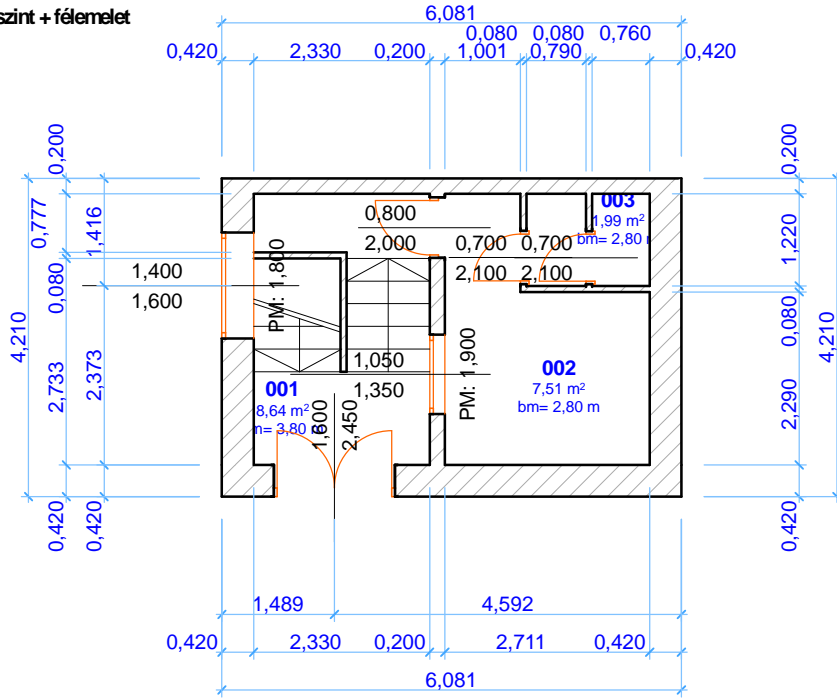

Földszint + félemelet

Pincszint

Helyiséglista

001 Lépcsó ház	8,64 m <sup>2</sup>
002 Iroda	7,51 m <sup>2</sup>
003 Vízblokk	1,99 m <sup>2</sup>
004 Pincehelyiség 1.	29,97 m <sup>2</sup>
005 Raktár	1,71 m <sup>2</sup>
006 Pincehelyiség 2.	42,08 m <sup>2</sup>
<b>Összesen:</b>	<b>91,90 m<sup>2</sup></b>