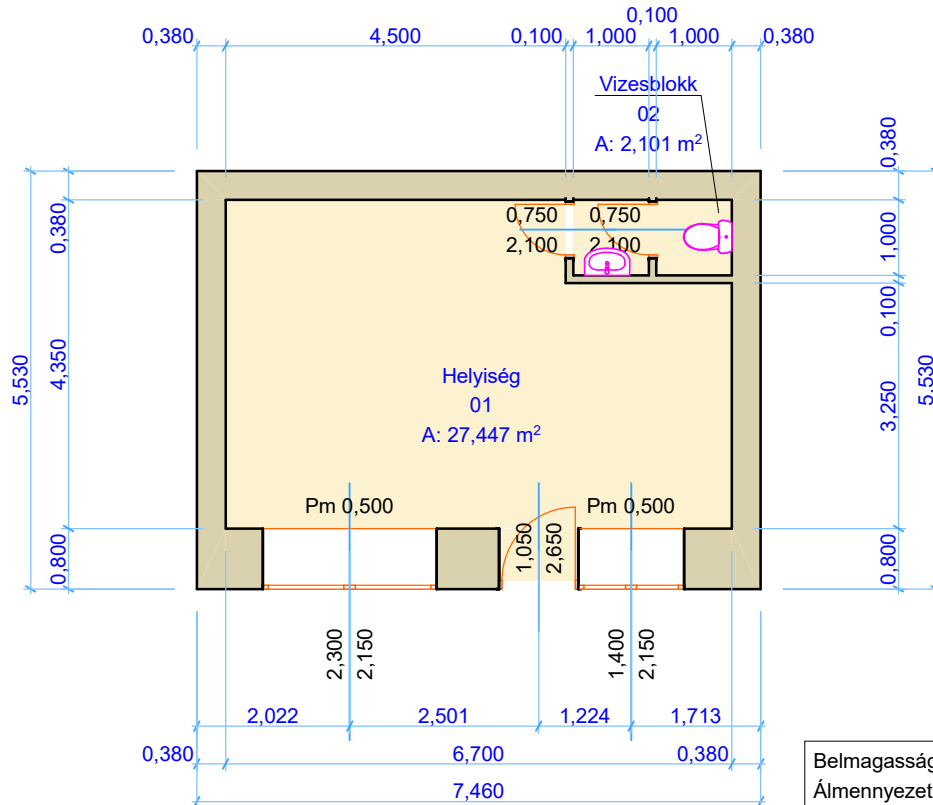

Jelenlegi alaprajz:

Tervezett alaprajz:

Belmagasság:	3,55 m
Álmennyezet:	2,65 m
Helyiséglista:	
01 Helyiség	29,868 m ²
Összesen:	29,868 m²

Cím: 1142 Bp., Erzsébet királyné útja 119.	Hrsz: 30337/7	Készítette: Cselényi Judit	Dátum: 2022.04.29.	Rajz léptéke: 1:100
--	-------------------------	--------------------------------------	------------------------------	-------------------------------