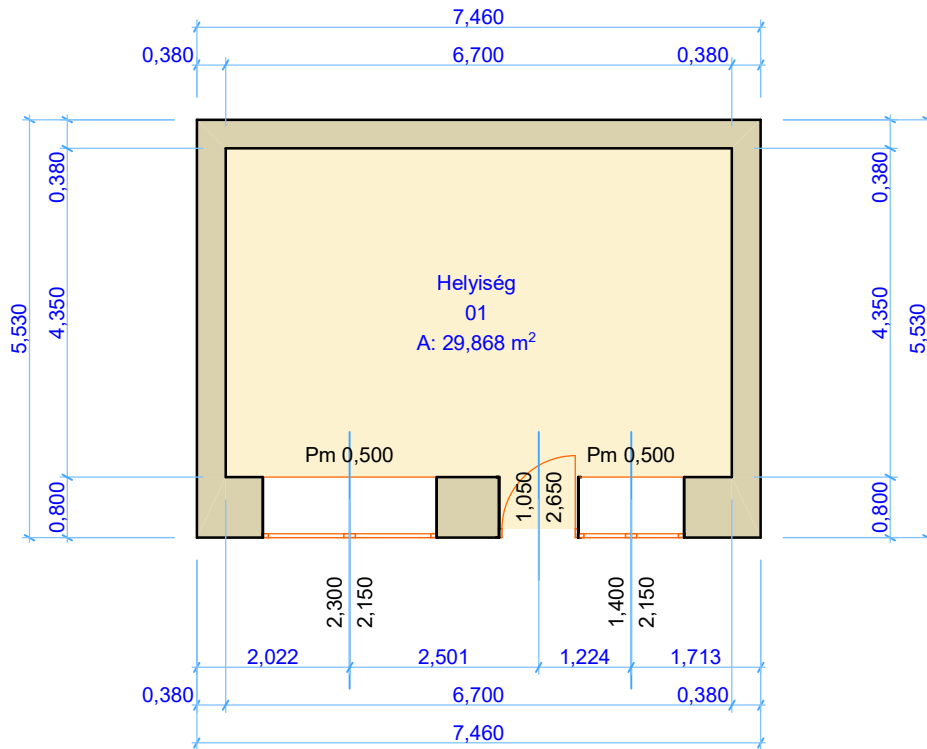

Jelenlegi alaprajz:

Tervezett alaprajz:

Belmagasság:	3,55 m
Álmennyezet:	2,65 m
Helyiséglista:	
01 Helyiség	29,868 m ²
Összesen:	29,868 m²

Cím: 1142 Bp., Erzsébet királyné útja 119.	Hrsz: 30337/7	Készítette: Cselényi Judit	Dátum: 2022.04.29.	Rajz léptéke: 1:100
--	-------------------------	--------------------------------------	------------------------------	-------------------------------