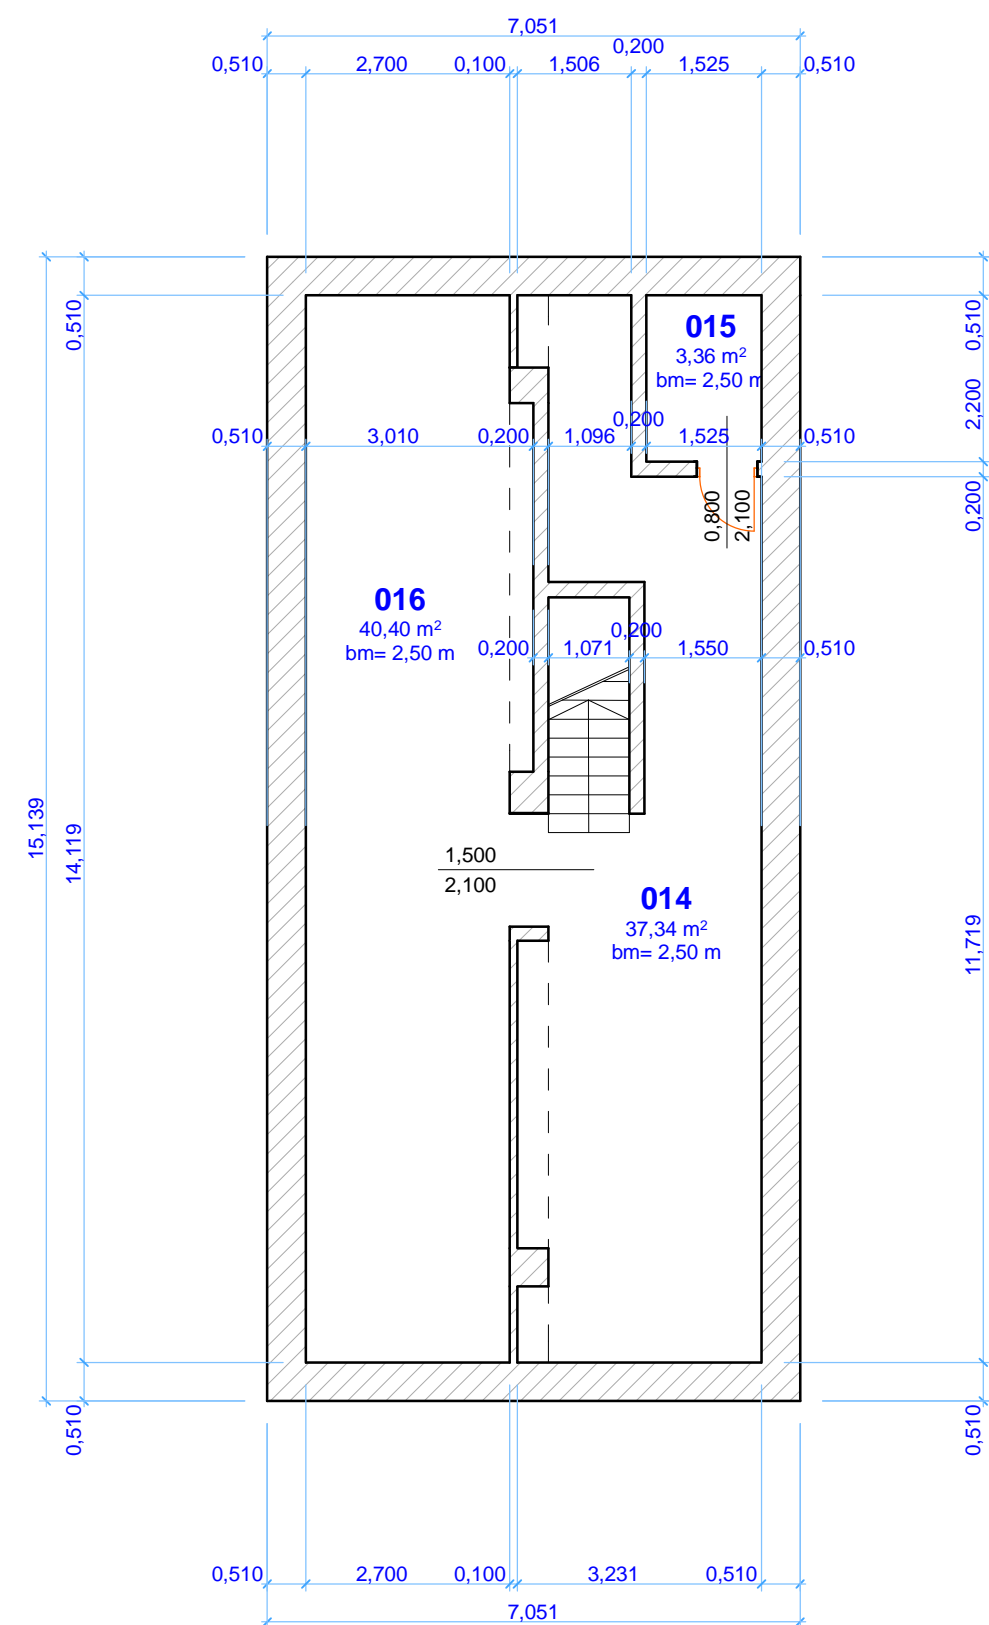

Földszint

Pince

Helyiséglista

Földszint	
001 Szélfogó	5,23 m ²
002 Folyosó	36,34 m ²
003 Üzlettér 1.	38,18 m ²
004 Vizesblokk folyosó	5,30 m ²
005 Közleked	4,54 m ²
006 Wc 1.	1,11 m ²
007 Közleked	5,53 m ²
008 Tároló	0,60 m ²
009 Mosdó	2,53 m ²
010 Zuhanyzó	1,36 m ²
011 Üzlettér 2.	29,07 m ²
012 Üzlettér 3.	22,72 m ²
013 Iroda	13,39 m ²
Összesen:	165,90 m²

Pince	
014 Pincehelyiség 1.	37,34 m ²
015 Tároló	3,36 m ²
016 Pincehelyiség 2.	40,40 m ²
Összesen:	81,10 m²

Összesen: 247,00 m²

Cím
1148 Bp. Róna utca 1-3.
HRSZ:
31928/11/A/136

Készítette:
Cselényi Judit

Rajz léptéke
1:100

Dátum
2019.05.27.