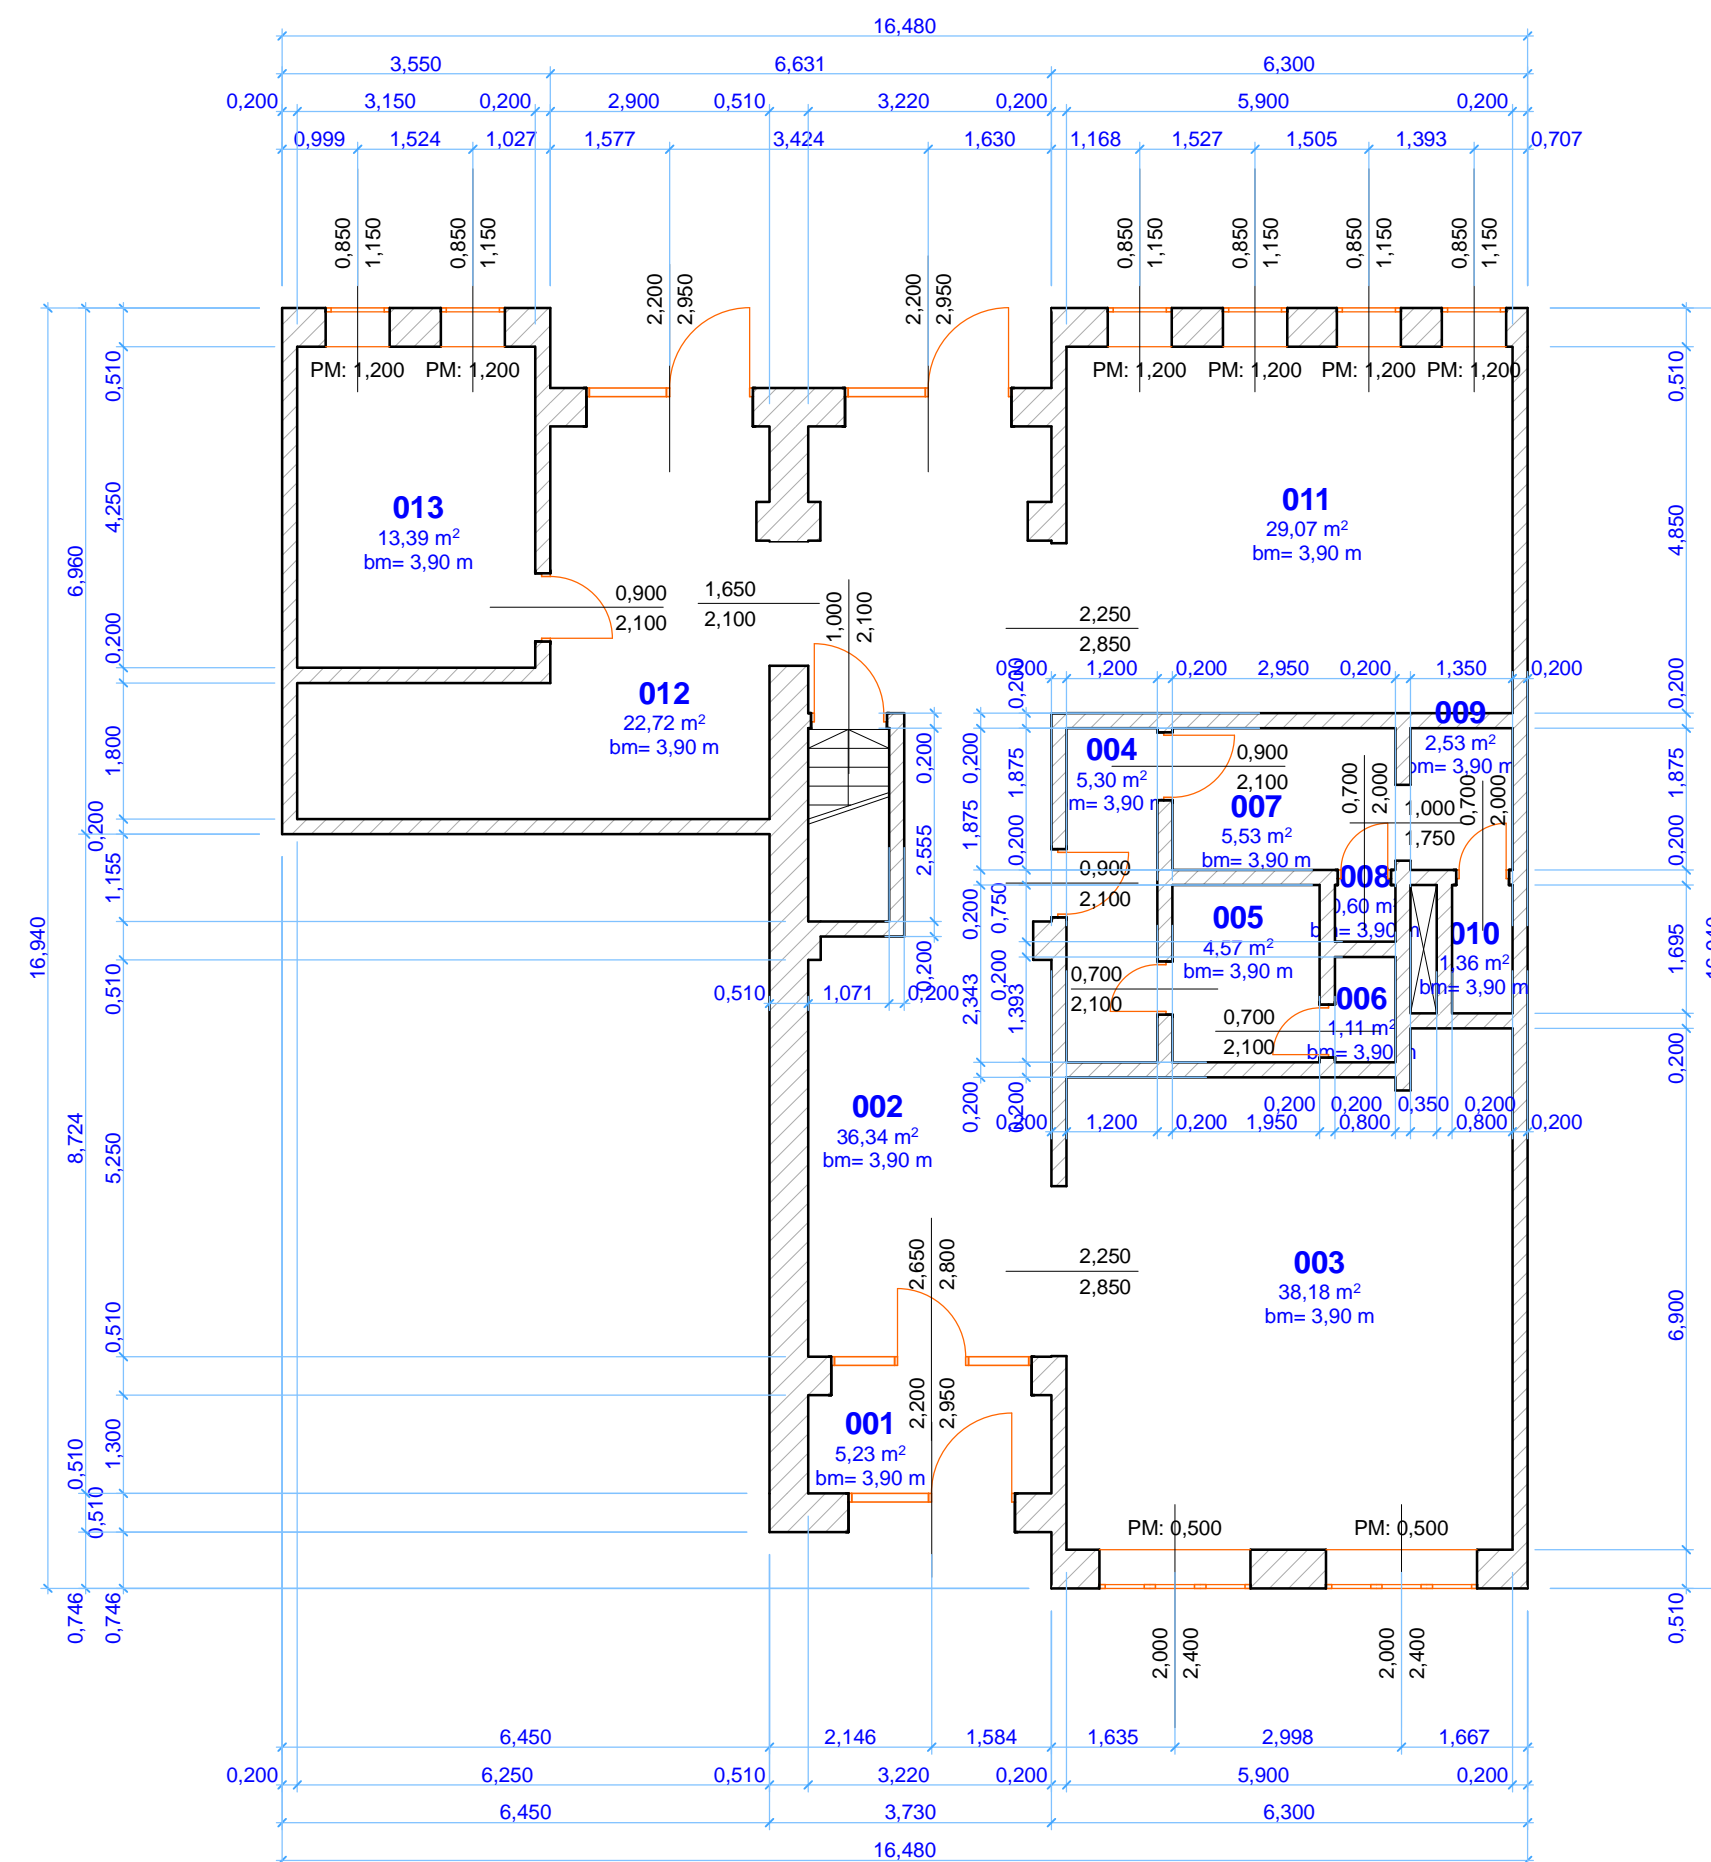

Földszint

Pince

Helyiséglista

Földszint	
001 Szélfogó	5,23 m ²
002 Folyosó	36,34 m ²
003 Üzlettér 1.	38,18 m ²
004 Vizesblokk folyosó	5,30 m ²
005 Közleked	4,54 m ²
006 Wc 1.	1,11 m ²
007 Közleked	5,53 m ²
008 Tároló	0,60 m ²
009 Mosdó	2,53 m ²
010 Zuhanyzó	1,36 m ²
011 Üzlettér 2.	29,07 m ²
012 Üzlettér 3.	22,72 m ²
013 Iroda	13,39 m ²
Összesen:	165,90 m²

Pince	
014 Pincehelyiség 1.	37,34 m ²
015 Tároló	3,36 m ²
016 Pincehelyiség 2.	40,40 m ²
Összesen:	81,10 m²

Összesen: 247,00 m²

Cím
1148 Bp. Róna utca 1-3.
HRSZ:
31928/11/A/136

Készítette:
Cselényi Judit

Rajz léptéke
1:100

Dátum
2019.05.27.