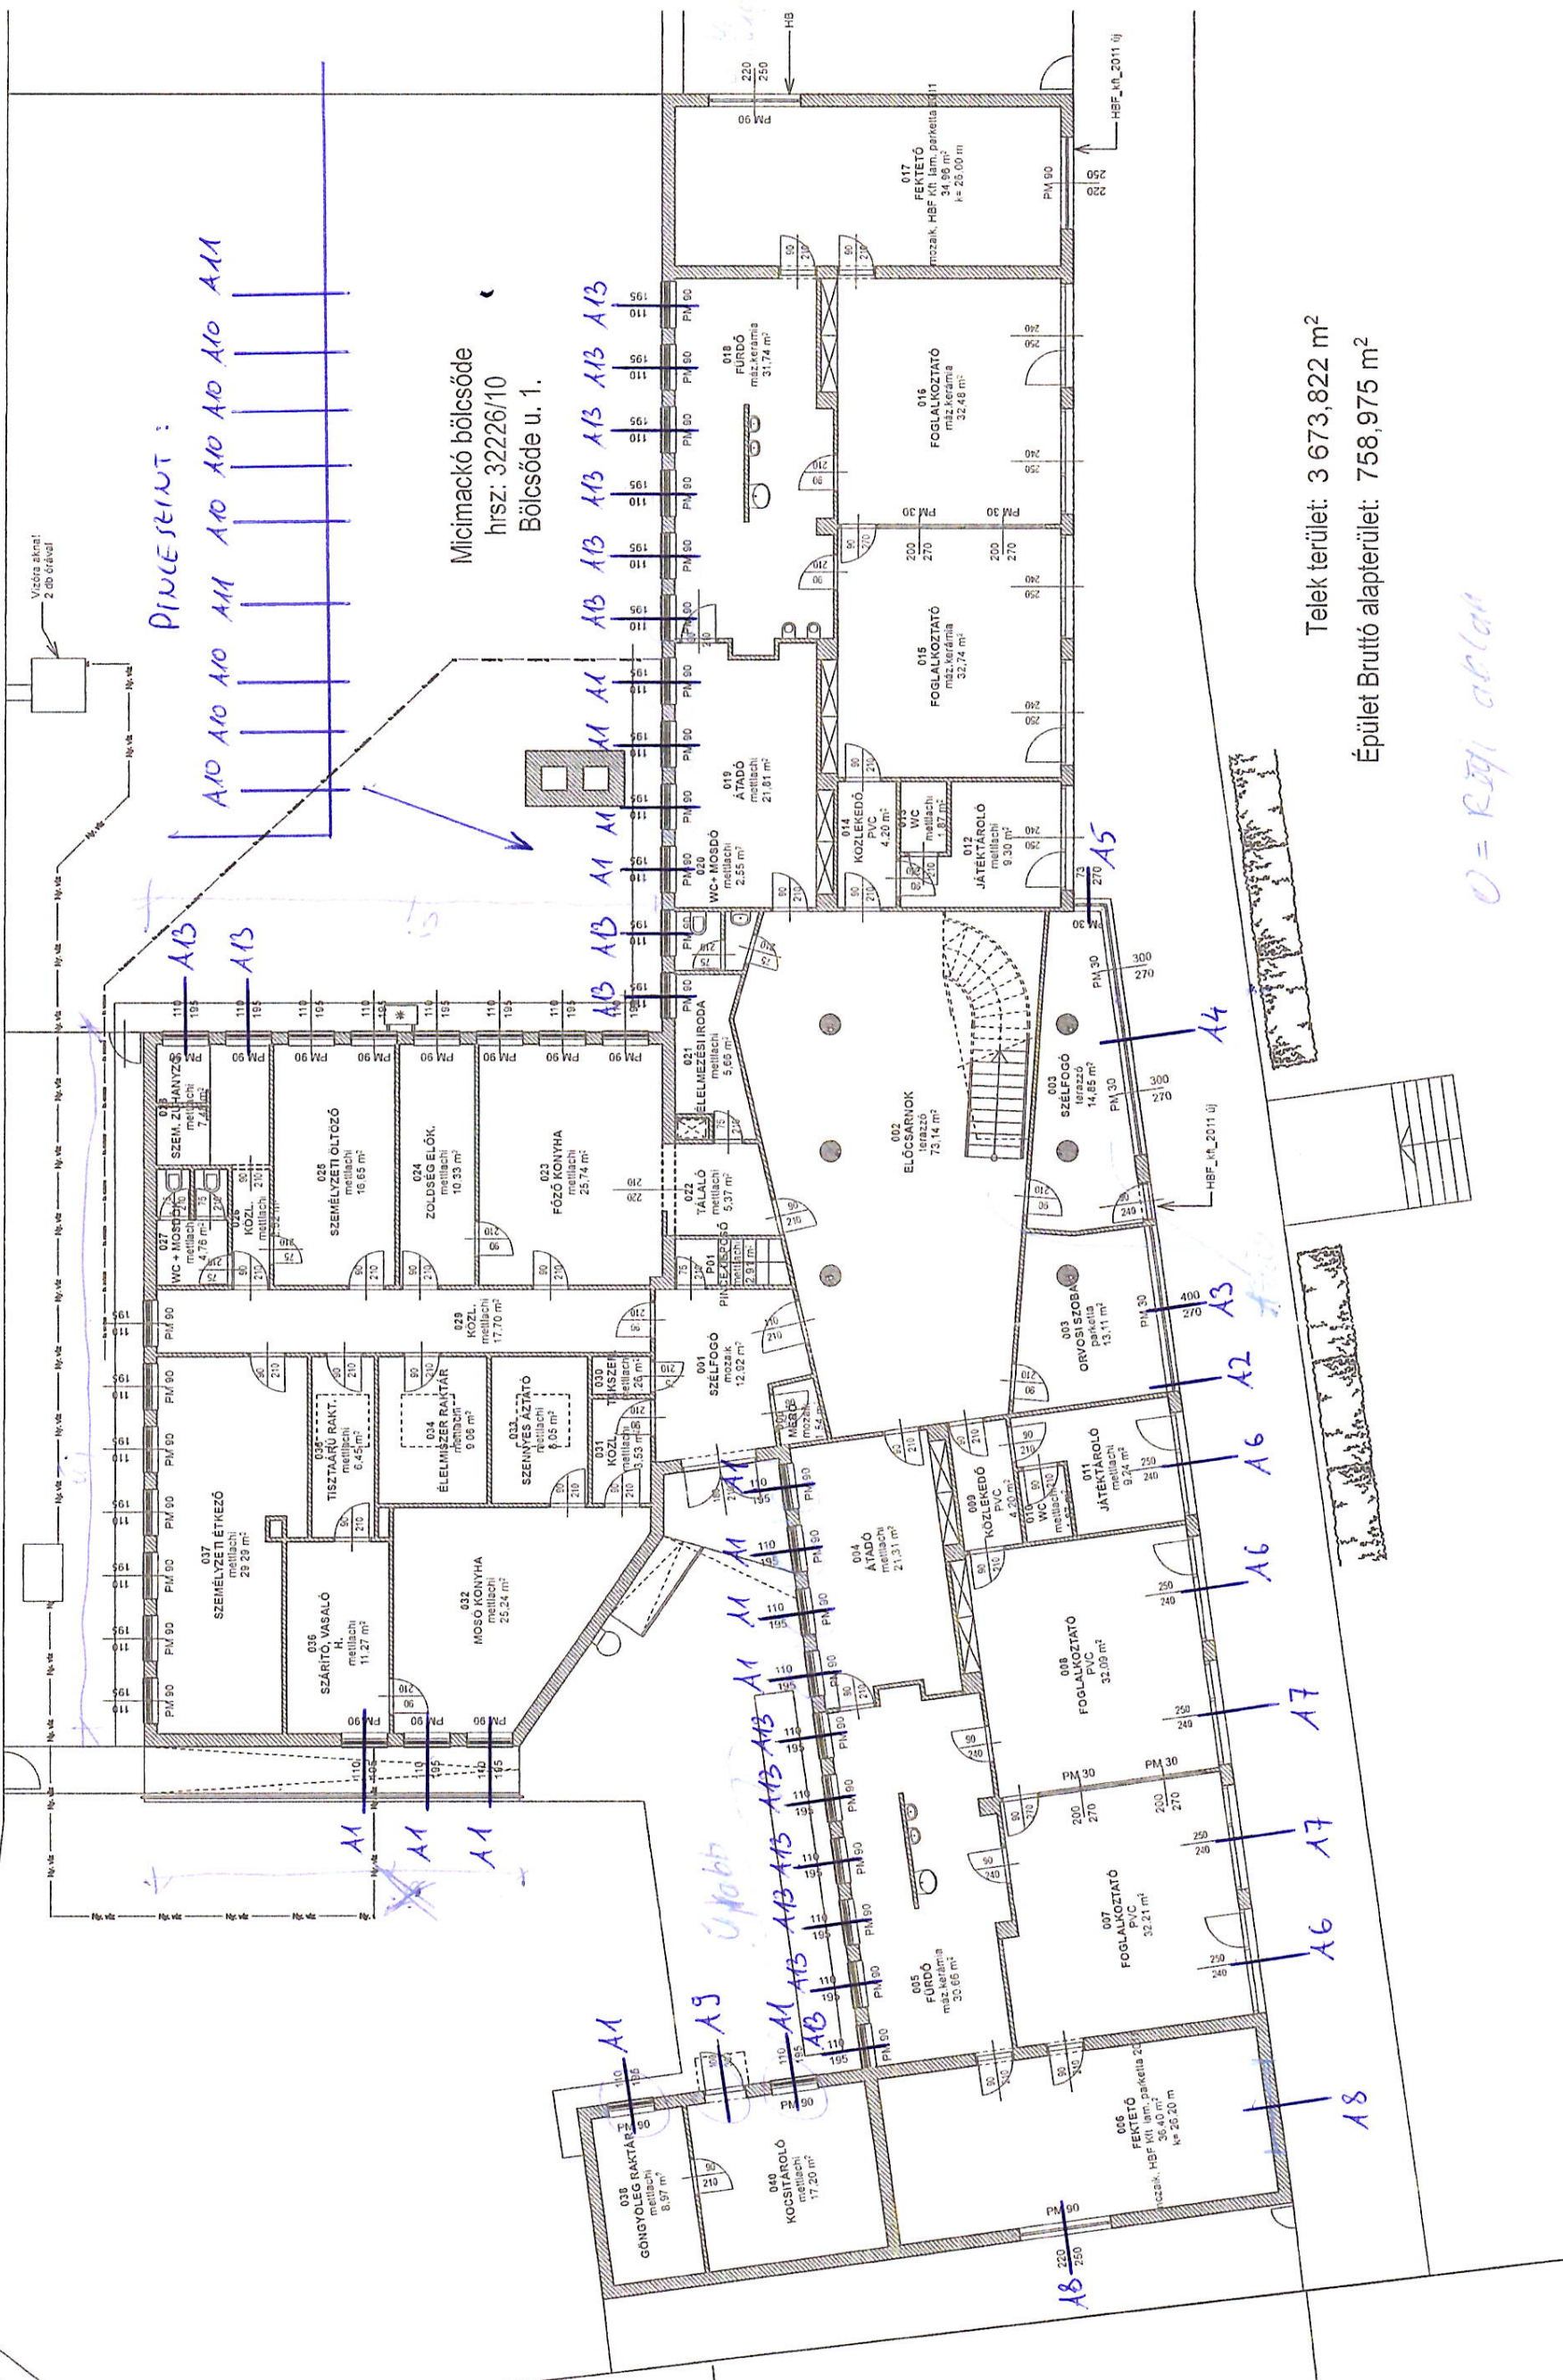

223/30

223/29

223/28

PINCESEINT:  
A10 A10 A10 A10 A10 A10 A10 A11

Micimackó bölcsőde  
hírsz: 32226/10  
Bölcsőde u. 1.

Telek terület: 3 673,822 m<sup>2</sup>

Épület Bruttó alapterület: 758,975 m<sup>2</sup>

O = RÖGI ablak